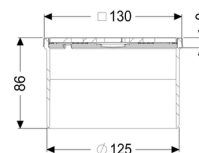

Opzetstuk Designrooster Kessel, rvs 304, L 15

Artikel informatie

Artikel nr.: 48225
GTIN: 4026092042694
Korting groep: 10

Beschrijving

Het opzetstuk kan worden gecombineerd met een basiselement van het modulaire KESSEL-systeem voor puntafwatering binnenshuis.

Uitvoering:

Systeem: 125

Afmetingen:

Lengte: 132 mm
Breedte: 132 mm
Hoogte: 90 mm

Afdekkingskarakteristieken:

Soort afdekking: Designrooster
Roosterdesign: Kessel
Afdekkingsmateriaal: rvs V2A
Afdekking kleur: zilver
Belastingsklasse: L 15 (EN 1253-1)
Lengte: 120 mm
Breedte: 120 mm
Hoogte: 9 mm