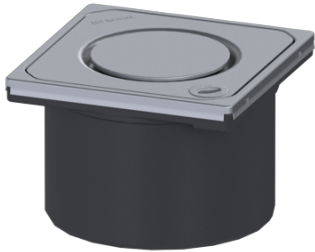

## Opzetstuk Designrooster Spot, rvs 304, Lock & Lift, K3

### Beschrijving

Het opzetstuk kan worden gecombineerd met een basiselement van het modulaire KESSEL-systeem voor puntafwatering binnenshuis.

### Uitvoering:

Systeem: 125

### Afmetingen:

Hoogte: 90 mm