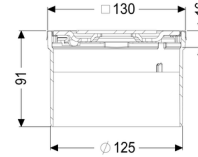

Opzetstuk Designrooster Spot, rvs 304, Lock & Lift, K3

Artikel informatie

Artikel nr.: 48221
GTIN: 4026092031117
Korting groep: 10

Beschrijving

Het opzetstuk kan worden gecombineerd met een basiselement van het modulaire KESSEL-systeem voor puntafwatering binnenshuis.

Uitvoering:

Systeem: 125

Afmetingen:

Hoogte: 90 mm

Afdekkingskarakteristieken:

Soort afdekking:	Designrooster
Roosterdesign:	Spot
Afdekkingsmateriaal:	rvs V2A
Afdekking kleur:	zilver
Belastingsklasse:	K 3 (EN 1253-1)
Hoogte:	16 mm
Oppervlak:	geslepen
Vergrendeling:	Lock & Lift