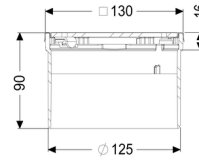

Opzetstuk Designrooster Slot, rvs 304, Lock & Lift, K3

Artikel informatie

Artikel nr.: 48219
GTIN: 4026092042618
Korting groep: 10

Beschrijving

Het opzetstuk kan worden gecombineerd met een baselement van het modulaire KESSEL-systeem voor puntafwatering binnenshuis.

Uitvoering:

Systeem: 125

Afmetingen:

Hoogte: 90 mm

Afdekkingskarakteristieken:

Soort afdekking:	Designrooster
Roosterdesign:	Slot
Afdekkingsmateriaal:	rvs V2A
Afdekking kleur:	zilver
Belastingsklasse:	K 3 (EN 1253-1)
Hoogte:	16 mm
Vergrendeling:	Lock & Lift

Rooster: