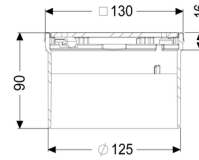

Opzetstuk Designrooster Slot, rvs 304, Lock & Lift, K3

Artikel informatie

Artikel nr.: 48219
GTIN: 4026092042618
Korting groep: 10

Beschrijving

Het opzetstuk kan worden gecombineerd met een baselement van het modulaire KESSEL-systeem voor puntafwatering binnenshuis.

Uitvoering:

Systeem: 125

Afmetingen:

Hoogte: 90 mm

Afdekkingskarakteristieken:

Soort afdekking:	Designrooster
Roosterdesign:	Slot
Afdekkingsmateriaal:	rvs V2A
Afdekking kleur:	zilver
Belastingsklasse:	K 3 (EN 1253-1)
Hoogte:	16 mm
Vergrendeling:	Lock & Lift

Rooster:

Frame lengte:	132 mm
Frame breedte:	132 mm
Frame materiaal:	rvs V2A
Materiaal opzetstuk:	ABS