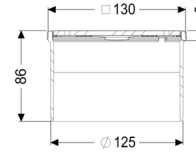

Opzetstuk Designrooster Slot, rvs 304, K3

Artikel informatie

Artikel nr.: 48218
GTIN: 4026092042601
Korting groep: 10

Beschrijving

Het opzetstuk kan worden gecombineerd met een baselement van het modulaire KESSEL-systeem voor puntafwatering binnenshuis.

Uitvoering:

Systeem: 125

Afmetingen:

Hoogte: 90 mm

Afdekkingskarakteristieken:

Soort afdekking:	Designrooster
Roosterdesign:	Slot
Afdekkingsmateriaal:	rvs V2A
Afdekking kleur:	zilver
Belastingsklasse:	K 3 (EN 1253-1)
Hoogte:	16 mm
Oppervlak:	geslepen
Vergrendeling:	ingelegd