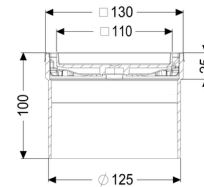

Opzetstuk betegelbaar, rvs 304, K3

Artikel informatie

Artikel nr.: 48211
GTIN: 4026092029749
Korting groep: 10

Beschrijving

Het opzetstuk kan worden gecombineerd met een baselement van het modulaire KESSEL-systeem voor puntafwatering binnenshuis.

Uitvoering:

Systeem: 125

Afmetingen:

Hoogte: 100 mm

Afdekkingskarakteristieken:

Soort afdekking:	betegelbare afdekplaat
Afdekkingsmateriaal:	betegelbaar
Afdekking kleur:	naar keuze
Belastingsklasse:	K 3 (EN 1253-1)
Hoogte:	25 mm

Rooster:

Framelengte: 132 mm