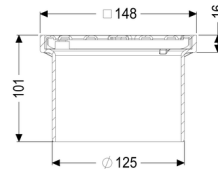

Opzetstuk Sleufrooster, rvs 316, 150 x 150 mm, K3

Artikel informatie

Artikel nr.: 48209
GTIN: 4026092066577
Korting groep: 10

Beschrijving

Het opzetstuk kan worden gecombineerd met een basiselement van het modulaire KESSEL-systeem voor puntafwatering binnenshuis.

Uitvoering:

Systeem: 125

Afmetingen:

Hoogte: 100 mm

Afdekkingskarakteristieken:

Soort afdekking:	Sleufrooster
Afdekkingsmateriaal:	rvs V4A
Afdekking kleur:	zilver
Belastingsklasse:	K 3 (EN 1253-1)
Hoogte:	16 mm
Vergrendeling:	geschroefd

Rooster:

Frame lengte:	150 mm
Frame breedte:	150 mm
Frame materiaal:	ABS
Materiaal opzetstuk:	ABS