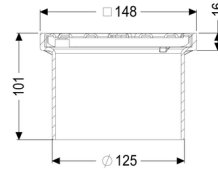

## Opzetstuk Sleufrooster, rvs 316, 150 x 150 mm, K3

### Afmetingen:

Hoogte: 100 mm

### Afdekkingskarakteristieken:

|                      |                 |
|----------------------|-----------------|
| Soort afdekking:     | Sleufrooster    |
| Afdekkingsmateriaal: | rvs V4A         |
| Afdekking kleur:     | zilver          |
| Belastingsklasse:    | K 3 (EN 1253-1) |
| Hoogte:              | 16 mm           |
| Vergrendeling:       | geschroefd      |

### Rooster:

|                      |        |
|----------------------|--------|
| Framelengte:         | 150 mm |
| Framebreedte:        | 150 mm |
| Framemateriaal:      | ABS    |
| Materiaal opzetstuk: | ABS    |