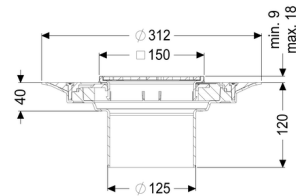

Opzetstuk Variofix Sleufrooster, rvs 316, K3

Artikel informatie

Artikel nr.: 48206
GTIN: 4026092066546
Korting groep: 10

Voordelen

- Keuze uit verschillende afdekkingen
- Inclusief dichtingsmanchet

Beschrijving

Het opzetstuk kan worden gecombineerd met een basiselement van het modulaire KESSEL-systeem voor puntafwatering binnen.

Uitvoering:

Afdichting:
Systeem:
Soort afdichting:

Afdichting
125
Composietafdichting

Afdichting van het opzetstuk:

voor verlijmbare bijgeleverde dichtingsmanchet (bd)
volgens DIN 18534

Waterinwerkingsklasse conform DIN 18534-1 (tot inclusief):

W3-I

Afmetingen:

Hoogte:
Diameter:

120 mm
312 mm

In hoogte verstelbaar:
In hoogte verstelbaar:
Opzetstuk:

telescopisch opzetstuk
10 - 18 mm
verstelbaar in drie dimensies