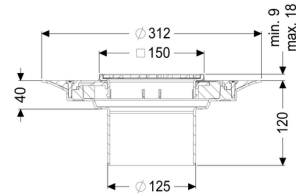

Opzetstuk Variofix Sleufrooster, rvs 316, K3

Artikel informatie

Artikel nr.: 48206
GTIN: 4026092066546
Korting groep: 10

Voordelen

- Keuze uit verschillende afdekkingen
- Inclusief dichtingsmanchet

Beschrijving

Het opzetstuk kan worden gecombineerd met een basiselement van het modulaire KESSEL-systeem voor puntafwatering binnen.

Uitvoering:

Afdichting:

Systeem:

Soort afdichting:

Afdichting

125

Composietafdichting

Afdichting van het opzetstuk:

voor verlijmbare bijgeleverde dichtingsmanchet (bd)
volgens DIN 18534

Waterinwerkingsklasse conform DIN 18534-1 (tot inclusief):

W3-I

Afmetingen:

Hoogte:

120 mm

Diameter:

312 mm

In hoogte verstelbaar:

telescopisch opzetstuk

In hoogte verstelbaar:

10 - 18 mm

Opzetstuk:

verstelbaar in drie dimensies