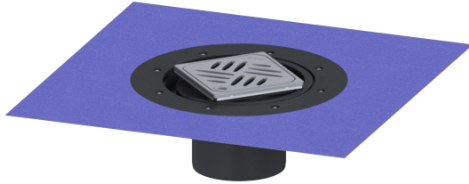

## Opzetstuk Variofix Designrooster Kessel, rvs 316, Lock&Lift, L 15

### Beschrijving

Het opzetstuk kan worden gecombineerd met een basiselement van het modulaire KESSEL-systeem voor puntafwatering binnen.

### Afmetingen:

Hoogte:

Diameter:

120 mm

312 mm

In hoogte verstelbaar:

In hoogte verstelbaar:

Opzetstuk:

telescopisch opzetstuk

10 - 23 mm

verstelbaar in drie dimensies

**Afdekkingskarakteristieken:**

Soort afdekking:	Designrooster
Roosterdesign:	Kessel
Afdekkingsmateriaal:	rvs V4A
Afdekking kleur:	zilver
Belastingsklasse:	L 15 (EN 1253-1)
Vergrendeling:	Lock & Lift