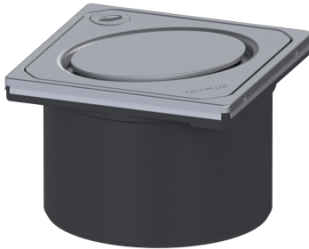

Opzetstuk Designrooster Oval, rvs 304, Lock & Lift, L 15

Artikel informatie

Artikel nr.: 48202
GTIN: 4026092028759
Korting groep: 10

Beschrijving

Het opzetstuk kan worden gecombineerd met een basiselement van het modulaire KESSEL-systeem voor puntafwatering binnenshuis.

Uitvoering:

Systeem: 125

Afmetingen:

Hoogte: 90 mm

Afdekkingskarakteristieken:

Soort afdekking:	Designrooster
Roosterdesign:	Oval
Afdekkingsmateriaal:	rvs V2A
Afdekking kleur:	zilver
Belastingsklasse:	L 15 (EN 1253-1)
Hoogte:	16 mm
Oppervlak:	geslepen
Vergrendeling:	Lock & Lift

Rooster:

Framelengte: 132 mm
Framebreedte: 132 mm
Framemateriaal: rvs V2A

vorm opzetstuk: hoekig
Materiaal opzetstuk: ABS