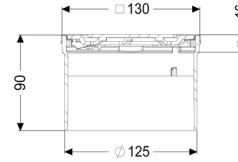

Opzetstuk Designrooster Oval, rvs 304, Lock & Lift, L 15

Artikel informatie

Artikel nr.: 48202
GTIN: 4026092028759
Korting groep: 10

Beschrijving

Het opzetstuk kan worden gecombineerd met een basiselement van het modulaire KESSEL-systeem voor puntafwatering binnenshuis.

Uitvoering:

Systeem: 125

Afmetingen:

Hoogte: 90 mm

Afdekkingskarakteristieken:

Soort afdekking:	Designrooster
Roosterdesign:	Oval
Afdekkingsmateriaal:	rvs V2A
Afdekking kleur:	zilver
Belastingsklasse:	L 15 (EN 1253-1)
Hoogte:	16 mm
Oppervlak:	geslepen
Vergrendeling:	Lock & Lift

Rooster:

Framelengte: 132 mm
Framebreedte: 132 mm
Framemateriaal: rvs V2A

vorm opzetstuk: hoekig
Materiaal opzetstuk: ABS