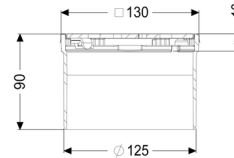

Opzetstuk Designrooster Kessel, rvs 304, Lock & Lift, L15

Artikel informatie

Artikel nr.: 48201
GTIN: 4026092028766
Korting groep: 10

Beschrijving

Het opzetstuk kan worden gecombineerd met een basiselement van het modulaire KESSEL-systeem voor puntafwatering binnenshuis.

Uitvoering:

Systeem: 125

Afmetingen:

Hoogte: 90 mm

Afdekkingskarakteristieken:

Soort afdekking:	Designrooster
Roosterdesign:	Kessel
Afdekkingsmateriaal:	rvs V2A
Afdekking kleur:	zilver
Belastingsklasse:	L 15 (EN 1253-1)
Hoogte:	16 mm
Oppervlak:	geslepen
Vergrendeling:	Lock & Lift

Rooster:

Frame lengte: 132 mm
Frame breedte: 132 mm
Frame materiaal: rvs V2A

vorm opzetstuk: hoekig
Materiaal opzetstuk: ABS