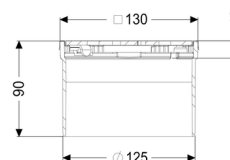

Opzetstuk Designrooster Kessel, rvs 304, Lock & Lift, L15

Artikel informatie

Artikel nr.: 48201
GTIN: 4026092028766
Korting groep: 10

Beschrijving

Het opzetstuk kan worden gecombineerd met een basiselement van het modulaire KESSEL-systeem voor puntafwatering binnenshuis.

Uitvoering:

Systeem: 125

Afmetingen:

Hoogte: 90 mm

Afdekkingskarakteristieken:

Soort afdekking:	Designrooster
Roosterdesign:	Kessel
Afdekkingsmateriaal:	rvs V2A
Afdekking kleur:	zilver
Belastingsklasse:	L 15 (EN 1253-1)
Hoogte:	16 mm
Oppervlak:	geslepen
Vergrendeling:	Lock & Lift

Rooster:

Framelengte:	132 mm
Framebreedte:	132 mm
Framemateriaal:	rvs V2A
vorm opzetstuk:	hoekig
Materiaal opzetstuk:	ABS