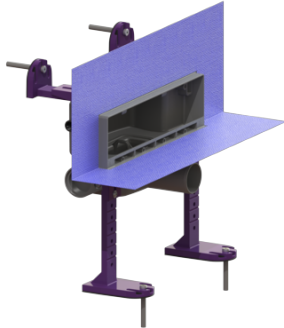

## Basiselement voor wandafvoer Scada led, DN 50, bevestigd dichtingsmanchet

### Beschrijving

Het basiselement voor wandafvoer Scada kan worden gecombineerd met de fronten Scada voor wand-/vloerafwatering binnen. Het basiselement is uitgerust met een stankslot en heeft aansluitmogelijkheid aan de voorkant en aan de linker- en rechterzijanten.

### Algemene karakteristieken:

Nominale breedte (DN):	50
Uitwendige diameter (DA):	58

### Afmetingen:

Lengte:	362 mm
Breedte:	195 mm
Hoogte:	353 mm

**Reservoir:**

Aantal afvoeren: 1 ST

**Basiselement:**

Materiaal afvoerelement: ABS  
Uitvoering aansluiting: zijwaarts

**Rooster:**

Framemateriaal: ABS  
Materiaal opzetstuk: ABS  
Afvoercapaciteit (l/s) bij 20 mmwk: 0,5 l/s