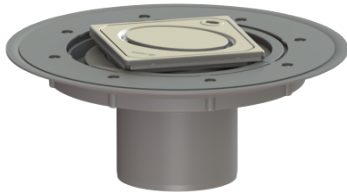

Opzetstuk Variofix Systeem 100, Designrooster Oval, rvs 304, L 15

Artikel informatie

Artikel nr.: 47905
GTIN: 4026092028629
Korting groep: 10

Voordelen

- Keuze uit verschillende afdekkingen
- Inclusief dichtingsmanchet

Beschrijving

Het opzetstuk kan worden gecombineerd met een basiselement van het modulaire KESSEL-systeem voor puntafwatering binnen.

Uitvoering:

Systeem:	100
Soort afdichting:	Composietafdichting
Afdichting van het opzetstuk:	voor verlijmbare bijgeleverde dichtingsmanchet (bd) volgens DIN 18534
Waterinwerkingsklasse conform DIN 18534-1 (tot inclusief):	W3-I

Afmetingen:

Hoogte:	120 mm
Diameter:	312 mm
In hoogte verstelbaar: Opzetstuk:	telescopisch opzetstuk verstelbaar in drie dimensies

Afdekkingskarakteristieken:

Soort afdekking:	Designrooster
Roosterdesign:	Oval
Afdekkingsmateriaal:	rvs V2A
Afdekking kleur:	zilver
Belastingsklasse:	L 15 (EN 1253-1)
Vergrendeling:	Lock & Lift

Rooster:

Framelengte:	132 mm
Framebreedte:	132 mm
Framemateriaal:	rvs V2A
Materiaal opzetstuk:	ABS