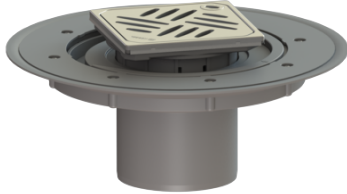

Opzetstuk Variofix Systeem 100, Designrooster Kessel, rvs 304, L 15

Artikel informatie

Artikel nr.: 47904
GTIN: 4026092028728
Korting groep: 10

Voordelen

- Keuze uit verschillende afdekkingen
- Inclusief dichtingsmanchet

Beschrijving

Het opzetstuk kan worden gecombineerd met een basiselement van het modulaire KESSEL-systeem voor puntafwatering binnen.

Uitvoering:

Systeem:	100
Soort afdichting:	Composietafdichting
Afdichting van het opzetstuk:	voor verlijmbare bijgeleverde dichtingsmanchet (bd) volgens DIN 18534
Waterinwerkingsklasse conform DIN 18534-1 (tot inclusief):	W3-I

Afmetingen:

Hoogte:	120 mm
Diameter:	312 mm
In hoogte verstelbaar:	telescopisch opzetstuk
Opzetstuk:	verstelbaar in drie dimensies

Afdekkingskarakteristieken:

Soort afdekking:	Designrooster
Roosterdesign:	Kessel
Afdekkingsmateriaal:	rvs V2A
Afdekking kleur:	zilver
Belastingsklasse:	L 15 (EN 1253-1)
Oppervlak:	geslepen, antislip
Vergrendeling:	Lock & Lift

Rooster:

Framelengte:	132 mm
Framebreedte:	132 mm
Framemateriaal:	rvs V2A
vorm opzetstuk:	hoekig
Materiaal opzetstuk:	ABS