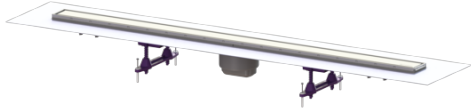

Opzetstuk Linearis Compact L: 1150 mm, Sys 100, Afdekking rvs 304, K3

Artikel informatie

Artikel nr.: 47812S
GTIN: 4026092079942
Korting groep: 10

Voordelen

- Meer ontwerpmogelijkheden met omkeerbaar rvs-rooster
- Lage inbouwdiepte
- Hoogste brandbeveiligingsstandaarden

Beschrijving

Het opzetstuk Linearis Compact kan worden gecombineerd met een basiselement van het modulaire KESSEL-systeem 100 voor lijnafwatering binnen.

Uitvoering:

Systeem:	100
Stankslot:	inclusief
Soort afdichting:	Composietafdichting
lekwateropening:	ja
Afdichting van het opzetstuk:	voor verlijmbare bijgeleverde dichtingsmanchet (bd) volgens DIN 18534
Waterinwerkingsklasse conform DIN 18534-1 (tot inclusief):	W3-I
Waterslotheogte:	50 mm

Algemene karakteristieken:

Nominale breedte (DN):	100
Uitwendige diameter (DA):	100

Afmetingen:

Breedte:	136 mm
Hoogte:	77 mm
null:	1.215 mm

Afdekkingskarakteristieken:

Soort afdekking:	Afdekking rvs
Roosterdesign:	optioneel betegelbaar
Afdekkingsmateriaal:	rvs V2A
Afdekking kleur:	zilver, naar keuze
Belastingsklasse:	K 3 (EN 1253-1)
Vergrendeling:	ingelegd

Rooster:

Framelengte:	1.150 mm
Framebreedte:	66 mm
Framemateriaal:	rvs V2A
Materiaal opzetstuk:	ABS
Afvoercapaciteit (l/s) bij 10 mmwk:	0,6 l/s
Afvoercapaciteit (l/s) bij 0 mmwk:	0,5 l/s