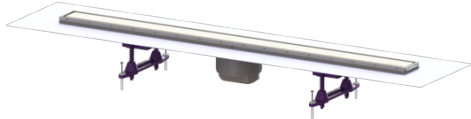

## Opzetstuk Linearis Compact L: 950 mm, Sys 100, Afdekking rvs 304, K3

### Beschrijving

Het opzetstuk Linearis Compact kan worden gecombineerd met een basiselement van het modulaire KESSEL-systeem 100 voor lijnafwatering binnen.

#### Uitvoering:

Systeem:	100
Stankslot:	inclusief
Soort afdichting:	Composietafdichting
lekwateropening:	ja
Afdichting van het opzetstuk:	voor verlijmbare bijgeleverde dichtingsmanchet (bd) volgens DIN 18534
Waterinwerkingsklasse conform DIN 18534-1 (tot inclusief):	W3-I
Waterslotheogte:	50 mm

#### Algemene karakteristieken:

Nominale breedte (DN):	100
Uitwendige diameter (DA):	100