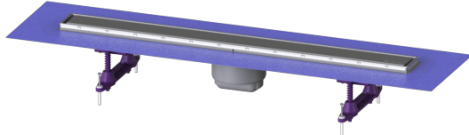

Opzetstuk Linearis Compact L: 750 mm, Sys 100, Afdekking rvs 304, K3

Artikel informatie

Artikel nr.: 47808S
GTIN: 4026092077818
Korting groep: 10

Voordelen

- Meer ontwerpmogelijkheden met omkeerbaar rvs-rooster
- Lage inbouwdiepte
- Hoogste brandbeveiligingsstandaarden

Beschrijving

Het opzetstuk Linearis Compact kan worden gecombineerd met een basiselement van het modulaire KESSEL-systeem 100 voor lijnafwatering binnen.

Uitvoering:

Systeem:	100
Stankslot:	inclusief
Soort afdichting:	Composietafdichting
lekwateropening:	ja
Afdichting van het opzetstuk:	voor verlijmbare bijgeleverde dichtingsmanchet (bd) volgens DIN 18534
Waterinwerkingsklasse conform DIN 18534-1 (tot inclusief):	W3-I
Waterslotheogte:	50 mm

Algemene karakteristieken:

Nominale breedte (DN):	100
Uitwendige diameter (DA):	100

Afmetingen:

Breedte:	136 mm
Hoogte:	77 mm
null:	815 mm

Afdekkingskarakteristieken:

Soort afdekking:	Afdekking rvs
Roosterdesign:	optioneel betegelbaar
Afdekkingsmateriaal:	rvs V2A
Afdekking kleur:	zilver, naar keuze
Belastingsklasse:	K 3 (EN 1253-1)
Vergrendeling:	ingelegd

Rooster:

Framelengte:	750 mm
Framebreedte:	66 mm
Framemateriaal:	rvs V2A
Materiaal opzetstuk:	ABS
Afvoercapaciteit (l/s) bij 10 mmwk:	0,6 l/s
Afvoercapaciteit (l/s) bij 0 mmwk:	0,5 l/s