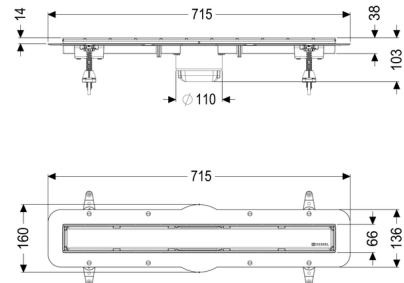

Opzetstuk Linearis Compact L: 650 mm, Sys 100, Afdekking rvs 304, K3

Artikel informatie

Artikel nr.: 47807S
 GTIN: 4026092079935
 Korting groep: 10

Voordelen

- Meer ontwerpmogelijkheden met omkeerbaar rvs-rooster
- Lage inbouwdiepte
- Hoogste brandbeveiligingsstandaarden

Beschrijving

Het opzetstuk Linearis Compact kan worden gecombineerd met een basiselement van het modulaire KESSEL-systeem 100 voor lijnafwatering binnen.

Uitvoering:

Systeem:	100
Stankslot:	inclusief
Soort afdichting:	Composietafdichting
lekwateropening:	ja
Afdichting van het opzetstuk:	voor verlijmbare bijgeleverde dichtingsmanchet (bd) volgens DIN 18534
Waterinwerkingsklasse conform DIN 18534-1 (tot inclusief):	W3-I
Waterslotheogte:	50 mm

Algemene karakteristieken:

Nominale breedte (DN):	100
Uitwendige diameter (DA):	100

Afmetingen:

Breedte:	136 mm
Hoogte:	77 mm
null:	715 mm

Afdekkingskarakteristieken:

Soort afdekking:	Afdekking rvs
Roosterdesign:	optioneel betegelbaar
Afdekkingsmateriaal:	rvs V2A
Afdekking kleur:	zilver, naar keuze
Belastingsklasse:	K 3 (EN 1253-1)
Vergrendeling:	ingelegd

Rooster:

Framelengte:	650 mm
Framebreedte:	66 mm
Framemateriaal:	rvs V2A

Materiaal opzetstuk:	ABS
Afvoercapaciteit (l/s) bij 10 mmwk:	0,6 l/s
Afvoercapaciteit (l/s) bij 0 mmwk:	0,5 l/s