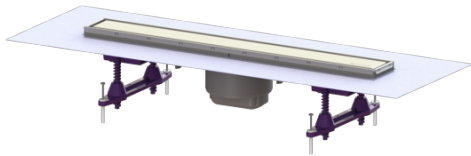

Opzetstuk Linearis Compact L: 550 mm, Sys 100, Afdekking rvs 304, K3

Artikel informatie

Artikel nr.: 47806S
GTIN: 4026092079928
Korting groep: 10

Voordelen

- Meer ontwerpmogelijkheden met omkeerbaar rvs-rooster
- Lage inbouwdiepte
- Hoogste brandbeveiligingsstandaarden

Beschrijving

Het opzetstuk Linearis Compact kan worden gecombineerd met een baselement van het modulaire KESSEL-systeem 100 voor lijnafwatering binnen.

Uitvoering:

Systeem:	100
Stankslot:	inclusief
Soort afdichting:	Composietafdichting
lekwateropening:	ja
Afdichting van het opzetstuk:	voor verlijmbare bijgeleverde dichtingsmanchet (bd) volgens DIN 18534
Waterinwerkingsklasse conform DIN 18534-1 (tot inclusief):	W3-I
Waterslotheogte:	50 mm

Algemene karakteristieken:

Nominale breedte (DN):	100
Uitwendige diameter (DA):	100

Afmetingen:

Breedte:	136 mm
Hoogte:	77 mm
null:	615 mm

Afdekkingskarakteristieken:

Soort afdekking:	Afdekking rvs
Roosterdesign:	optioneel betegelbaar
Afdekkingsmateriaal:	rvs V2A
Afdekking kleur:	zilver, naar keuze
Belastingsklasse:	K 3 (EN 1253-1)
Vergrendeling:	ingelegd

Rooster:

Framelengte:	550 mm
Framebreedte:	66 mm
Framemateriaal:	rvs V2A
Materiaal opzetstuk:	ABS
Afvoercapaciteit (l/s) bij 10 mmwk:	0,6 l/s
Afvoercapaciteit (l/s) bij 0 mmwk:	0,5 l/s