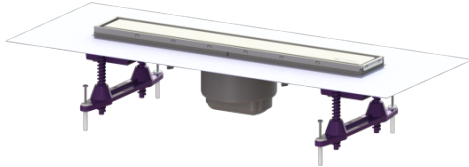

Opzetstuk Linearis Compact L: 450 mm, Sys 100, Afdekking rvs 304, K3

Artikel informatie

Artikel nr.: 47805S
GTIN: 4026092079911
Korting groep: 10

Voordelen

- Meer ontwerpmogelijkheden met omkeerbaar rvs-rooster
- Lage inbouwdiepte
- Hoogste brandbeveiligingsstandaarden

Beschrijving

Het opzetstuk Linearis Compact kan worden gecombineerd met een basiselement van het modulaire KESSEL-systeem 100 voor lijnafwatering binnen.

Uitvoering:

| | |
|--|---|
| Systeem: | 100 |
| Stankslot: | inclusief |
| Soort afdichting: | Composietafdichting |
| lekwateropening: | ja |
| Afdichting van het opzetstuk: | voor verlijmbare bijgeleverde dichtingsmanchet (bd) volgens DIN 18534 |
| Waterinwerkingsklasse conform DIN 18534-1 (tot inclusief): | W3-I |
| Waterslotheogte: | 50 mm |

Algemene karakteristieken:

| | |
|---------------------------|-----|
| Nominale breedte (DN): | 100 |
| Uitwendige diameter (DA): | 100 |

Afmetingen:

| | |
|----------|--------|
| Breedte: | 136 mm |
| Hoogte: | 77 mm |
| null: | 515 mm |

Rooster:

| | |
|-------------------------------------|---------|
| Framelengte: | 450 mm |
| Framebreedte: | 66 mm |
| Framemateriaal: | rvs V2A |
| Materiaal opzetstuk: | ABS |
| Afvoercapaciteit (l/s) bij 10 mmwk: | 0,6 l/s |
| Afvoercapaciteit (l/s) bij 0 mmwk: | 0,5 l/s |