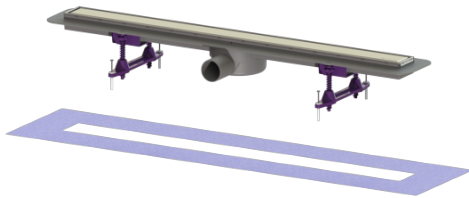

Douchegoot Linearis Compact L: 850 mm, DN 50, bd, rvs-afd., K3

Artikel informatie

Artikel nr.: 45600.64
GTIN: 4026092046098
Korting groep: 10

Voordelen

- Meer ontwerpmogelijkheden met omkeerbaar rvs-rooster
- Hoogste brandbeveiligingsstandaarden
- Lage inbouwdiepte

Beschrijving

De douchegoot Linearis Compact met vastgelast basiselement van ABS is geschikt voor lijnafwatering binnen. Als de rvs-inlegger omgekeerd wordt geplaatst, kan hij worden betegeld. Inclusief al gemaakte kwelwateropeningen en stankslot.

Uitvoering:

Systeem:	125
Stankslot:	inclusief
Soort afdichting: lekwateropening:	Composietafdichting voorbereid
Afdichting van het opzetstuk:	voor verlijmbare bijgeleverde dichtingsmanchet (bd) volgens DIN 18534
Waterinwerkingsklasse conform DIN 18534-1 (tot inclusief):	W2-I
Waterslothoogte:	22 mm

Algemene karakteristieken:

Nominale breedte (DN):	50
Uitwendige diameter (DA):	50

Afmetingen:

Breedte:	191 mm
Hoogte:	80 mm
null:	915 mm

Reservoir:

Aantal afvoeren:	1 ST
Inbouwdiepte:	80 mm

Basiselement:

Materiaal afvoerelement:	ABS
--------------------------	-----