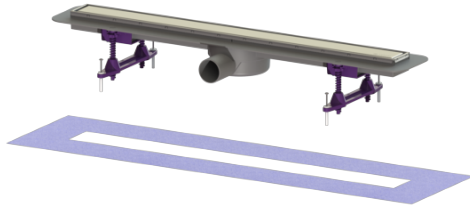

Douchegoot Linearis Compact L: 750 mm, DN 50, bd, rvs-afd., K3

Artikel informatie

Artikel nr.: 45600.63
GTIN: 4026092046081
Korting groep: 10

Voordelen

- Meer ontwerpmogelijkheden met omkeerbaar rvs-rooster
- Hoogste brandbeveiligingsstandaarden
- Lage inbouwdiepte

Beschrijving

De douchegoot Linearis Compact met vastgelast basiselement van ABS is geschikt voor lijnafwatering binnen. Als de rvs-inlegger omgekeerd wordt geplaatst, kan hij worden betegeld. Inclusief al gemaakte kwelwateropeningen en stankslot.

Algemene karakteristieken:

Nominale breedte (DN):	50
Uitwendige diameter (DA):	50

Afmetingen:

Breedte:	191 mm
Hoogte:	80 mm
null:	815 mm

Reservoir:

Aantal afvoeren:	1 ST
Inbouwdiepte:	80 mm

Basiselement:

Materiaal afvoerelement:	ABS
--------------------------	-----

Rooster:

Framelengte:	750 mm
Framebreedte:	66 mm
Framemateriaal:	rvs V2A

vorm opzetstuk:	hoekig
Materiaal opzetstuk:	ABS
Afvoercapaciteit (l/s) bij 10 mmwk:	0,6 l/s
Afvoercapaciteit (l/s) bij 20 mmwk:	0,7 l/s
Afvoercapaciteit (l/s) bij 0 mmwk:	0,5 l/s