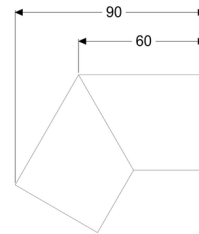

Verbindingsstuk van 30 graden voor Linearis Infinity, Copper, geborsteld

Artikel informatie

Artikel nr.: 45103.03
GTIN: 4026092094747
Korting groep: 10

Beschrijving

Verbindingsstuk van 30 graden, inclusief twee verbindingen om Linearis Infinity-douchegoten in de lengterichting gefixeerd te verlengen

Algemene karakteristieken:

Materiaal: rvs V4A

Afdekkingskarakteristieken:

Oppervlak: Copper geborsteld