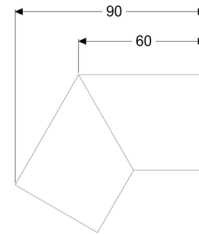

## Verbindingsstuk van 30 graden voor Linearis Infinity, Black, geborsteld

### Beschrijving

Verbindingsstuk van 30 graden, inclusief twee verbindingen om Linearis Infinity-douchegoten in de lengterichting gefixeerd te verlengen