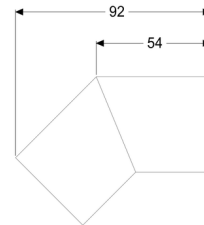

## Verbindingsstuk van 45 graden voor Linearis Infinity, Black, geborsteld

### Beschrijving

Verbindingsstuk van 45 graden, inclusief twee verbindingen om Linearis Infinity-douchegoten in de lengterichting gefixeerd te verlengen