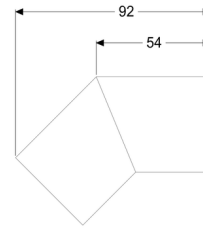

Verbindingsstuk van 45 graden voor Linearis Infinity, Geborsteld rvs

Artikel informatie

Artikel nr.: 45100.02
GTIN: 4026092094648
Korting groep: 10

Beschrijving

Verbindingsstuk van 45 graden, inclusief twee verbindingen om Linearis Infinity-douchegoten in de lengterichting gefixeerd te verlengen

Algemene karakteristieken:

Materiaal: rvs V4A

Afdekkingskarakteristieken:

Oppervlak: Geborsteld rvs