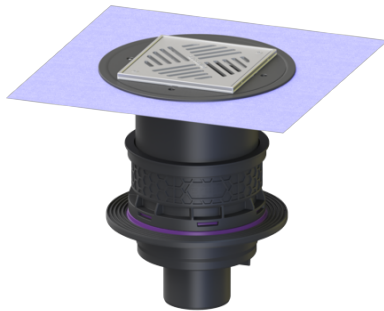

Kelderafvoer Universele Plus vert., Variofix, Stankslot, Waterdicht

Artikel informatie

Artikel nr.: 29151
 GTIN: 4026092096918
 Korting groep: 10

Beschrijving

De kelderafvoer Universele Plus van kunststof is bedoeld voor het afwateren van fecaliënvrij afvalwater, en is uitgerust met een uitneembaar stankslot en een vuilvanger. Inclusief bouwfaseafdekking.

De afvoer is drukwaterdicht tot 0,6 bar (MFPA Leipzig getest)) zoals ook radondicht (IAF Radioökologie GmbH getest).

Soort afvalwater: fecaliënvrij afvalwater
 Inbouwsituatie: vloerinbouw

Uitvoering:

Stankslot: inclusief
 Soort afdichting: Composietafdichting

Afdichting van het opzetstuk: voor verlijmbare bijgeleverde dichtingsmanchet (bd) volgens DIN 18534

Waterinwerkingsklasse conform DIN 18534-1 (tot inclusief): W3-I

Algemene karakteristieken:

Nominale breedte (DN): 100
 Kleur: zwart
 Norm: EN 1253

Basiselement:

Uitvoering aansluiting:	verticaal
In hoogte verstelbaar:	telescopisch opzetstuk
Verstelbereik:	12 - 28 mm

Afdekkingskarakteristieken:

Soort afdekking:	Sleufrooster rvs
Afdekkingsmateriaal:	rvs V2A
Afdekking kleur:	zilver
Belastingsklasse:	K 3 (EN 1253-1)
Lengte:	200 mm
Breedte:	200 mm
Hoogte:	25 mm
Afvoercapaciteit (l/s) bij 10 mmwk:	1,6 l/s
Afvoercapaciteit (l/s) bij 20 mmwk:	2,3 l/s