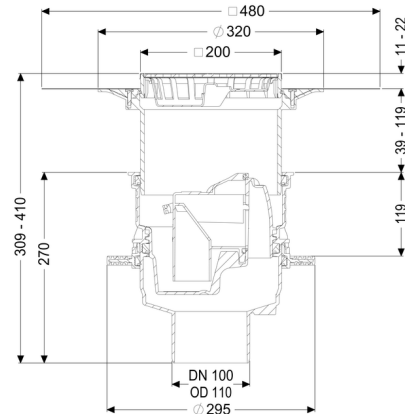

Kelderafvoer Universele Plus vert., Variofix, Stankslot, Waterdicht

Artikel informatie

Artikel nr.: 29151
GTIN: 4026092096918
Korting groep: 10

Beschrijving

De kelderafvoer Universele Plus van kunststof is bedoeld voor het afwateren van fecaliënvrij afvalwater, en is uitgerust met een uitneembaar stankslot en een vuilvanger. Inclusief bouwfaseafdekking.

De afvoer is drukwaterdicht tot 0,6 bar (MFPA Leipzig getest)) zoals ook radondicht (IAF Radioökologie GmbH getest).

Soort afvalwater: fecaliënvrij afvalwater
Inbouwsituatie: vloerinbouw

Uitvoering:

Stankslot: inclusief
Soort afdichting: Composietafdichting

Afdichting van het opzetstuk: voor verlijmbare bijgeleverde dichtingsmanchet (bd) volgens DIN 18534

Waterinwerkingsklasse conform DIN 18534-1 (tot inclusief): W3-I

Algemene karakteristieken:

Nominale breedte (DN): 100
Kleur: zwart
Norm: EN 1253