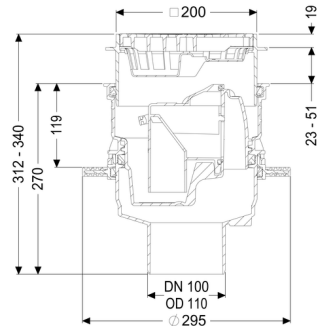

Kelderafvoer Universele Plus vert., zwart, Stankslot, Waterdicht

Artikel informatie

Artikel nr.: 29131
GTIN: 4026092096895
Korting groep: 10

Beschrijving

De kelderafvoer Universele Plus van kunststof is bedoeld voor het afwateren van fecaliënvrij afvalwater, en is uitgerust met een uitneembaar stankslot en een vuilvanger. Inclusief bouwfaseafdekking.

De afvoer is drukwaterdicht tot 0,6 bar (MFPA Leipzig getest)) zoals ook radondicht (IAF Radioökologie GmbH getest).

Soort afvalwater: fecaliënvrij afvalwater
Inbouwsituatie: vloerinbouw

Uitvoering:

Stankslot: inclusief

Algemene karakteristieken:

Nominale breedte (DN): 100
Kleur: zwart
Norm: EN 1253

Afmetingen:

Hoogte: 270 mm
Uitsparingsmaat lengte: 310 mm