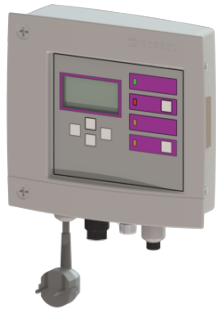

## Aqualift Comfort besturingskast 230V

#### Algemene karakteristieken:

Kleur: grijs