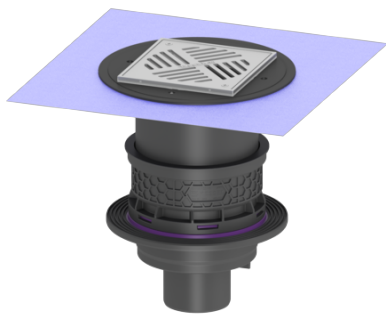

Kelderafvoer Universele Plus vert., Variofix, Terugstuwb., Waterdicht

Artikel informatie

Artikel nr.: 27651
 GTIN: 4026092096888
 Korting groep: 10

Beschrijving

De kelderafvoer Universele Plus van kunststof is bedoeld voor het afwateren van fecaliënvrij afvalwater, en is uitgerust met een uitneembare terugstuwbeveiliging met twee terugstuwkleppen en een handmatig vergrendelbare noodafsluiter. Inclusief bouwphaseafdekking.

De afvoer is drukwaterdicht tot 0,6 bar (MFPA Leipzig getest)) zoals ook radondicht (IAF Radioökologie GmbH getest).

Soort afvalwater: fecaliënvrij afvalwater
 Inbouwsituatie: vloerinbouw

Uitvoering:

Soort afdichting:	Composietafdichting
Noodvergrendeling:	ja
Afdichting van het opzetstuk:	voor verlijmbare bijgeleverde dichtingsmanchet (bd) volgens DIN 18534
Waterinwerkingsklasse conform DIN 18534-1 (tot inclusief):	W3-I
Waterslotheogte:	60 mm
Terugstuwbeveiliging:	Type 5
Aantal mechanische terugstuwkleppen:	2

Algemene karakteristieken:

Nominale wijdtype (DN):	100
Kleur:	zwart
Norm:	EN 1253, EN 13564

Afmetingen:

Hoogte:	270 mm
Uitsparingsmaat lengte:	310 mm
Uitsparingsmaat breedte:	310 mm
Diameter:	295 mm

Reservoir:

Inbouwdiepte:	309 - 408 mm
---------------	--------------

Basiselement:

Uitvoering aansluiting:	verticaal
In hoogte verstelbaar:	telescopisch opzetstuk
Verstelbereik:	12 - 28 mm

Afdekkingskarakteristieken: