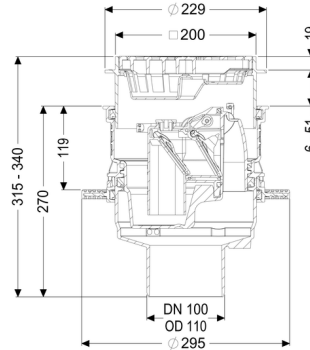

Kelderafvoer Universele Plus vert., zwart, Terugstuwbev., Waterdicht

Artikel informatie

Artikel nr.: 27631
GTIN: 4026092096864
Korting groep: 10

Beschrijving

De kelderafvoer Universele Plus van kunststof is uitgerust met een uitneembare terugstuwbeveiliging met twee terugstuwkleppen, een handmatig vergrendelbare noodafsluiter en een vuilvanger.

De afvoer is drukwaterdicht tot 0,6 bar (MFPA Leipzig getest)) zoals ook radondicht (IAF Radioökologie GmbH getest).

Soort afvalwater: fecaliënvrij afvalwater
Inbouwsituatie: vloerinbouw

Uitvoering:

Noodvergrendeling: ja
Waterslothoogte: 60 mm
Terugstuwbeveiliging: Type 5
Aantal mechanische terugstuwkleppen: 2

Algemene karakteristieken:

Nominale breedte (DN): 100
Kleur: zwart
Norm: EN 1253, EN 13564