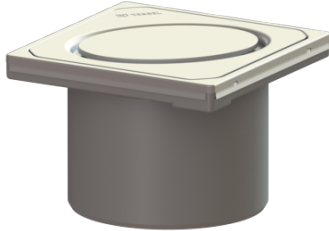

## Opzetstuk Systeem 100, Designrooster Kessel, Lock&Lift

### Beschrijving

Het opzetstuk kan worden gecombineerd met een basiselement van het modulaire KESSEL-systeem 100 voor puntafwatering binnenshuis.

### Afmetingen:

Hoogte: 90 mm

### Afdekkingskarakteristieken:

Soort afdekking:	Afdekking rvs
Roosterdesign:	Kessel
Afdekkingsmateriaal:	rvs V2A
Afdekking kleur:	zilver
Belastingsklasse:	L 15 (EN 1253-1)
Hoogte:	16 mm
Vergrendeling:	Lock & Lift