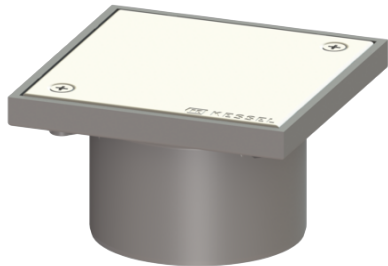

Reinigingssluiting Sys 100, ABS, Afdekking rvs 304, verschr., K3

Artikel informatie

Artikel nr.: 27191G
GTIN: 4026092054932
Korting groep: 10

Beschrijving

De reinigingssluiting van kunststof met rooster en frame van rvs is bedoeld als opzetstuk voor directe aansluitingen op leidingen, en is uitgerust met een gesloten, geschroefde afdekplaat.

Uitvoering:

Systeem: 100

Afmetingen:

Hoogte: 93 mm

Afdekkingskarakteristieken:

Soort afdekking:	gesloten afdekplaat
Afdekkingsmateriaal:	rvs V2A
Afdekking kleur:	zilver
Belastingsklasse:	K 3 (EN 1253-1)
Hoogte:	17 mm
Oppervlak:	Gepolijst rvs
Vergrendeling:	geschroefd

Rooster:

Framelengte:	150 mm
Framebreedte:	150 mm
Framemateriaal:	ABS

vorm opzetstuk: hoekig

Materiaal opzetstuk:

ABS