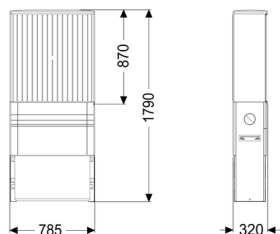

## Quadro elettrico esterno L: 785 mm, per l'installazione di centraline

### Descrizione

Quadro elettrico esterno per l'installazione di centralina, modem, riscaldamento e spia luminosa all'esterno degli edifici, composto da base, rialzo e piastra di montaggio.

### Dimensioni:

Larghezza:

785 mm

Altezza:

1.740 mm