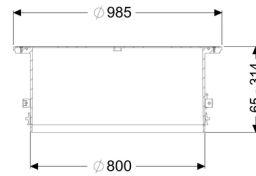

Rialzo con piastra di copertura LW 800, Classe K 3

Informazioni sull'articolo

Cod. Art.: 8740181
GTIN (EAN): 4026092075609
Gruppo di prezzo: 60

Descrizione

Rialzo per la regolazione dell'altezza e del livello per il pozzetto LW 1000, composto da una piastra di copertura, da guarnizioni e da cunei di collegamento

Caratteristiche generali:

Materiale: Materiale plastico, Acciaio inox
Colore: nero

Dimensioni:

Diametro interno (DI): 800
Gamma di regolazione: 65 - 314 mm

Caratteristiche di copertura:

Classe di carico: K 3 (EN 1253-1)
Superficie: Acciaio inox scanalato
Blocco: avvitato
Variante: a tenuta stagna