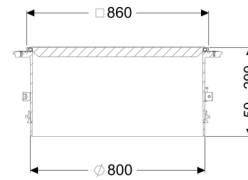

## Rialzo con piastra di copertura LW 800, Classe A/L15

### Descrizione

Rialzo per la regolazione dell'altezza e del livello per il pozzetto LW 1000, composto da una piastra di copertura, dalle guarnizioni e dai cunei di collegamento

### Dimensioni:

Diametro interno (DI): 800  
Gamma di regolazione: 50 - 299 mm