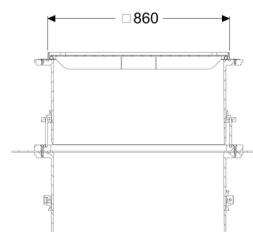

Rialzo con piastra di copertura LW 800, Classe K 3 con flangia impermeabile

Informazioni sull'articolo

Cod. Art.: 8740176

GTIN (EAN): 4026092070420

Gruppo di prezzo: 60

Descrizione

Rialzo per la regolazione dell'altezza e del livello per il pozzetto LW 1000, composto da una piastra di copertura, dalle guarnizioni e dai cunei di collegamento

Caratteristiche generali:

Materiale: Materiale plastico, Acciaio inox
Colore: nero

Dimensioni:

Diametro interno (DI): 800
Gamma di regolazione: 282 - 531 mm

Caratteristiche di copertura:

Classe di carico: K 3 (EN 1253-1)
Superficie: piastrellabile
Blocco: avvitato
Variante: a tenuta stagna