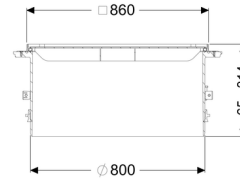

Rialzo con piastra di copertura LW 800, Classe K 3, piastrellabile

Informazioni sull'articolo

Cod. Art.: 8740175

GTIN (EAN): 4026092070413

Gruppo di prezzo: 60

Descrizione

Rialzo per la regolazione dell'altezza e del livello per il pozzetto LW 1000, composto da una piastra di copertura, dalle guarnizioni e dai cunei di collegamento

Caratteristiche generali:

Materiale: Materiale plastico, Acciaio inox
Colore: nero

Dimensioni:

Diametro interno (DI): 800
Gamma di regolazione: 65 - 314 mm

Caratteristiche di copertura:

Classe di carico: K 3 (EN 1253-1)
Superficie: piastrellabile
Blocco: avvitato
Variante: a tenuta stagna