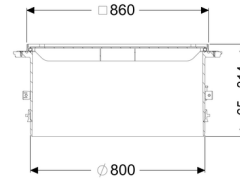

Rialzo con piastra di copertura LW 800, Classe K 3, piastrellabile

Informazioni sull'articolo

Cod. Art.: 8740175
GTIN (EAN): 4026092070413
Gruppo di prezzo: 60

Descrizione

Rialzo per la regolazione dell'altezza e del livello per il pozzetto LW 1000, composto da una piastra di copertura, dalle guarnizioni e dai cunei di collegamento

Caratteristiche generali:

Materiale: Materiale plastico, Acciaio inox
Colore: nero

Dimensioni:

Diametro interno (DI): 800
Gamma di regolazione: 65 - 314 mm

Caratteristiche di copertura:

Classe di carico: K 3 (EN 1253-1)
Superficie: piastrellabile
Blocco: avvitato
Variante: a tenuta stagna