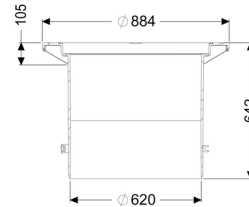

Rialzo

Informazioni sull'articolo

Cod. Art.: 860141

GTIN (EAN): 4026092035061

Gruppo di prezzo: 60

Descrizione

Dimensioni:

Larghezza:

875 mm

Altezza:

636 mm