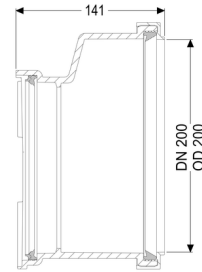

## Staufix Premium Raccordo femmina DN 200