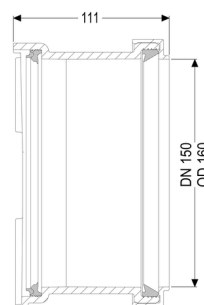

Staufix Premium Raccordo femmina DN 150

Informazioni sull'articolo

Cod. Art.: 83087

GTIN (EAN): 4026092048399

Gruppo di prezzo: 30

Descrizione