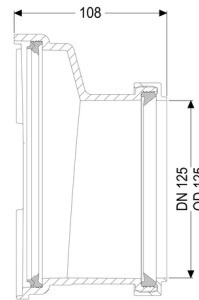

Staufix Premium Raccordo femmina DN 125

Informazioni sull'articolo

Cod. Art.: 83086

GTIN (EAN): 4026092048382

Gruppo di prezzo: 30

Descrizione