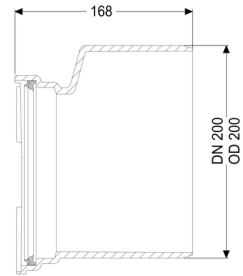

Staufix Premium Raccordo maschio DN 200

Informazioni sull'articolo

Cod. Art.: 83084

GTIN (EAN): 4026092048368

Gruppo di prezzo: 30

Descrizione