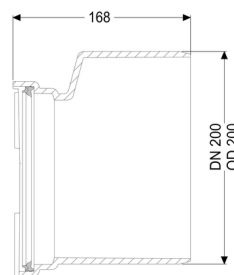

Staufix Premium Raccordo maschio DN 200

Informazioni sull'articolo

Cod. Art.: 83084

GTIN (EAN): 4026092048368

Gruppo di prezzo: 30

Descrizione