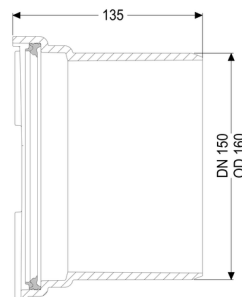

Staufix Premium Raccordo maschio DN 150

Informazioni sull'articolo

Cod. Art.: 83083

GTIN (EAN): 4026092048351

Gruppo di prezzo: 30

Descrizione