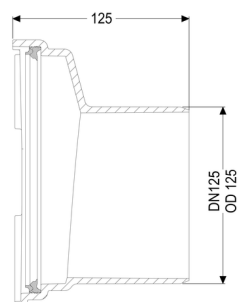

Staufix Premium Raccordo maschio DN 125

Informazioni sull'articolo

Cod. Art.: 83082

GTIN (EAN): 4026092048344

Gruppo di prezzo: 30

Descrizione