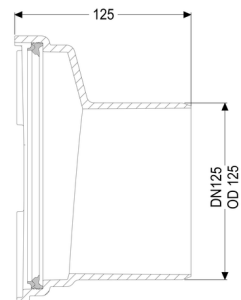

Staufix Premium Raccordo maschio DN 125

Informazioni sull'articolo

Cod. Art.: 83082

GTIN (EAN): 4026092048344

Gruppo di prezzo: 30

Descrizione