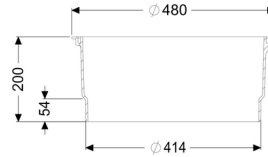

## Prolunga H: 200 mm

### Dimensioni:

Diametro: 480 mm  
Diametro interno (DI): 400