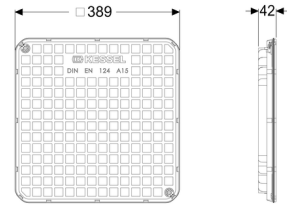

Piastra di copertura stagna, nero

Informazioni sull'articolo

Cod. Art.: 83050

GTIN (EAN): 4026092002797

Gruppo di prezzo: 30

Descrizione

Versione:

Guarnizione: sì
Chiusura antidore: no

Caratteristiche generali:

Materiale: Materiale plastico
Colore: nero

Caratteristiche di copertura:

Classe di carico: A 15 (EN 124) / L 15 (EN 1253-1)

Variante: a tenuta stagna