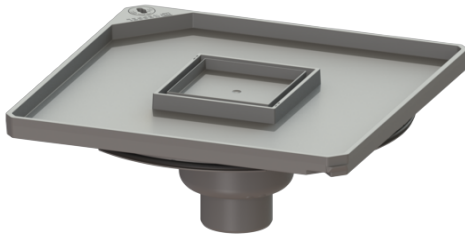

Piastra di copertura 366 x 366 mm corpo di scarico alto, CA 50 mm, piastr.

Informazioni sull'articolo

Cod. Art.: 830055

GTIN (EAN): 4026092090732

Gruppo di prezzo: 30

Descrizione

Piastra di copertura piastrellabile con chiusura antiodore adatta ai rialzi KESSEL del sistema 330 e 400, con corpo di scarico alto.

Versione:

Chiusura antiodore: incluso

Caratteristiche generali:

Materiale: Materiale plastico

Caratteristiche di copertura:

Colore della copertura: grigio pietra

Altezza max. del rivestimento: 18 mm

Lunghezza: 366 mm

Larghezza: 366 mm

Blocco: Lock & Lift

Variante: con scarico