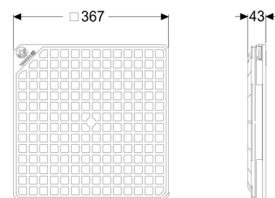

Copertura tenuta acqua superficie nera

Informazioni sull'articolo

Cod. Art.: 830050

GTIN (EAN): 4026092077269

Gruppo di prezzo: 10

Descrizione

Caratteristiche generali:

Materiale:

Materiale plastico

Colore:

nero

Caratteristiche di copertura:

Tipo di copertura:

Piastra di copertura

Lunghezza:

366 mm

Larghezza:

366 mm