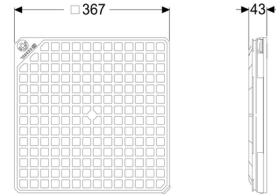

Copertura tenuta acqua superficie nera

Informazioni sull'articolo

Cod. Art.: 830050

GTIN (EAN): 4026092077269

Gruppo di prezzo: 10

Descrizione

Caratteristiche generali:

Materiale:

Materiale plastico

Colore:

nero

Caratteristiche di copertura:

Tipo di copertura:

Piastra di copertura

Lunghezza:

366 mm

Larghezza:

366 mm