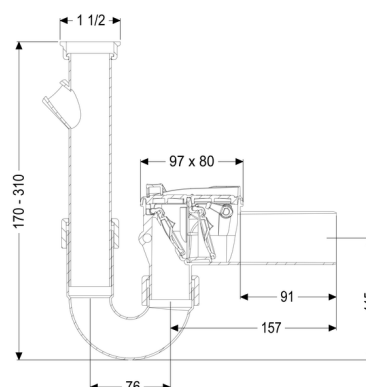

Valvola antiriflusso Staufix Sifone, DN 50, Lavatrice, Tipo 5

Informazioni sull'articolo

Cod. Art.: 73052

GTIN (EAN): 4026092027615

Gruppo di prezzo: 10

Vantaggi

- L'ideale per il risanamento: può essere montata anche successivamente nella tubazione preesistente
- Semplice manutenzione e pulizia senza l'ausilio di utensili
- Non soggetto a corrosione

Descrizione

La valvola antiriflusso per le acque di scarico senza materie fecali è dotata di due cerniere meccaniche, le quali si chiudono in automatico in caso di ristagno. Una cerniera serve contemporaneamente come una chiusura di emergenza bloccabile manualmente.

Condizioni di consegna:

pronto all'installazione

Protezione antiriflusso:

Tipo 5

Numero di valvole meccaniche antiriflusso:

2

Caratteristiche generali:

Larghezza nominale (DN):

50

Colore:

bianco

Norma: EN 13564

Dimensioni:

Lunghezza: 260 mm

Larghezza: 80 mm

Altezza: 310 mm