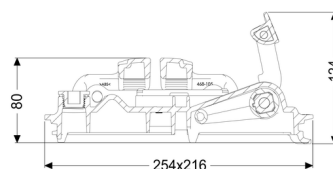

## Coperchio chius StaufixContr DN125-200